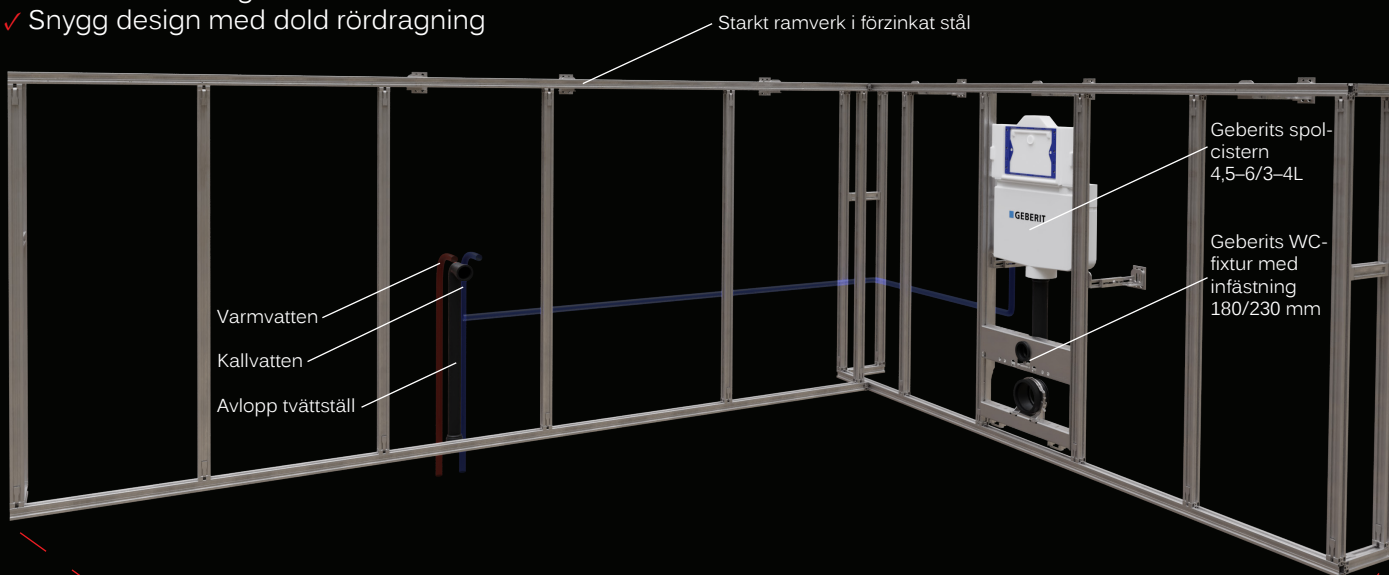

KNAPPENS

EN PÅLITLIG PARTNER MED PRECISION

www.knappens.se
info@knappens.se

Kontor: 0651-162 50

KNAPPENS INSTALLATIONSVÄGG – HALVHÖJD

Med Knappens Installationsväggar frigör du yta i badrummet, samtidigt som du får en stilren design med dolda rör. Den smarta installationen sker framför väggen, vilket sparar både tid och pengar. Installationsväggarna skapar skräddarsydda lösningar för varje unik bygguppgift. Dessutom kan du använda installationsvägg halvhöjd som en smidig badrumshylla för att ytterligare minska behovet av förvaringsutrymmen i badrummet.

- ✓ 100 % flexibel – tillverkas efter behov och önskemål
- ✓ Optimal för nybyggnation och ROT-projekt
- ✓ Kostnadseffektiv tack vare enkel och snabb montering
- ✓ Integrerad ljudisolering
- ✓ Stabilt och smidigt ramverk i förzinkat stål
- ✓ Snygg design med dold rördragning

Teknisk specifikation

Bredd:	Kundens val, beroende på innehåll
Djup:	Från 190 mm (wc), 100 mm (tvättställ)
Höjd:	Halvhöjd (900/1200 mm)
Ytskikt:	Våtrumsskivor, förberedda för kakling
Övrigt:	Mått och form beror på installationsväggens tillval och utförande

Avsättningar och tillval

Tappvatten:	Möjlighet för wc, dusch, tvättställ, tvättmaskin, kök
Avlopp:	Möjlighet för wc, tvättställ, tvättmaskin, kök
Tillval:	Prefabricerade avloppssystem, wc-fixtur, infästning för tvättställ, handkappsanpassning